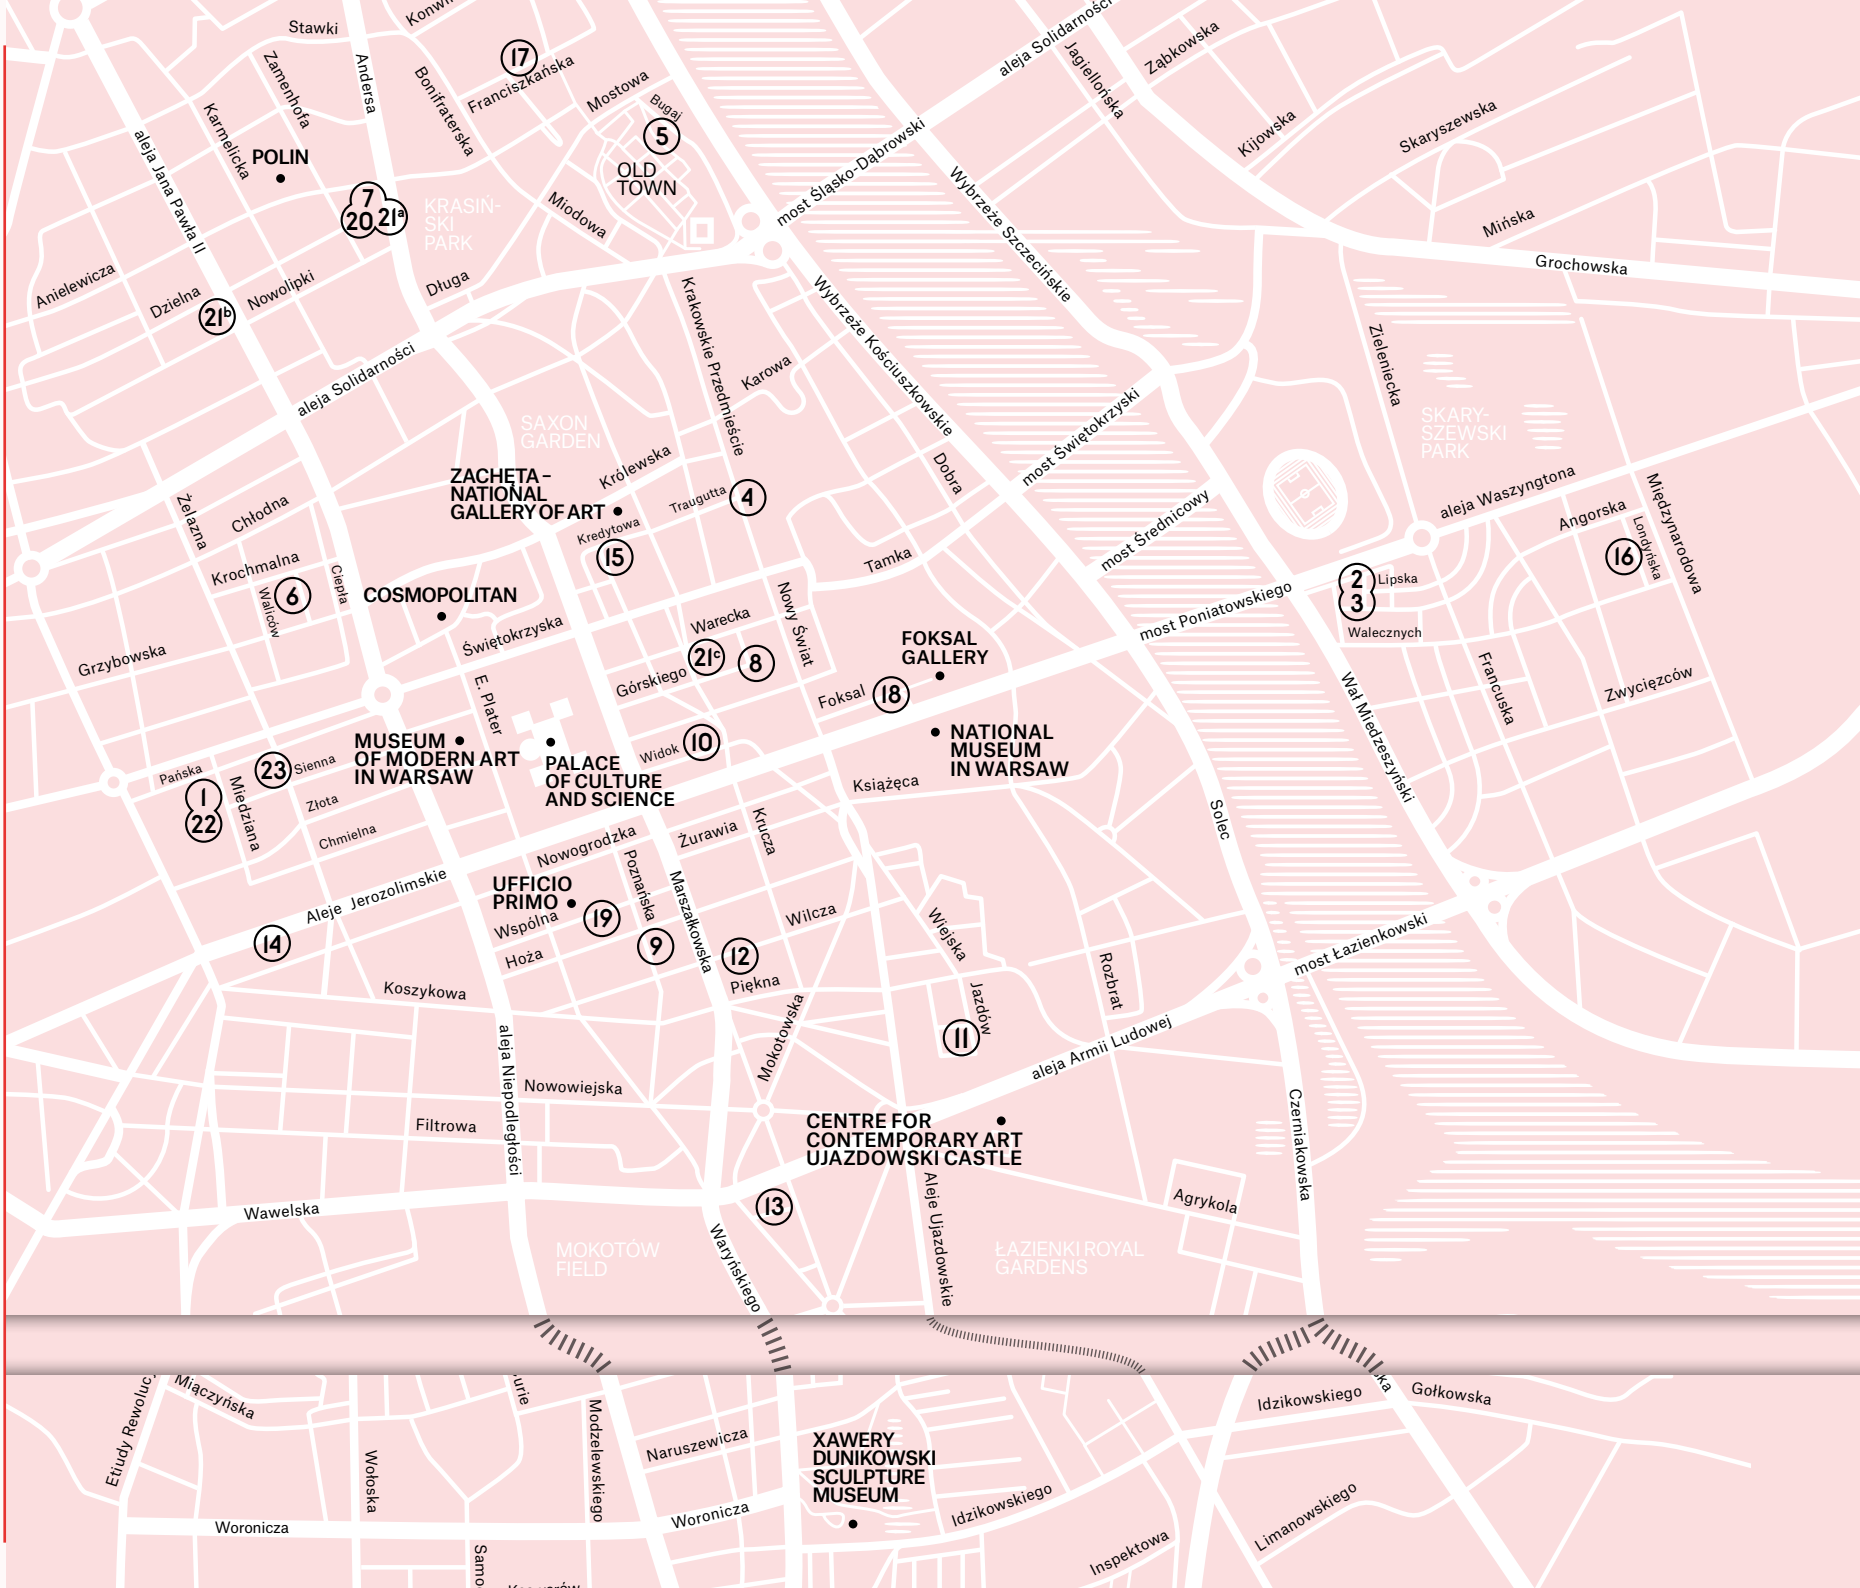

W Warsaw
G Gallery
W Weekend
W 2016

- ① Arton
  ul. Miedziana 11
- ② Asymetria
  ul. Jakubowska 16
- ③ BWA Warszawa
  ul. Jakubowska 16/3
- ④ Biuro Wystaw
  ul. Krakowskie Przedmieście 16/18
- ⑤ Czułość
  ul. Brzozowa 27/29
- ⑥ Dawid Radziszewski
  ul. Krochmalna 3
- ⑦ Archeology of Photography Foundation
  ul. Andersa 13
- ⑧ Foksal Gallery Foundation
  ul. Górskiego 1a
- ⑨ Kasia Michalski
  ul. Poznańska 16
- ⑩ Le Guern
  ul. Widok 8
- ⑪ Leto
  Finnish House Lado ABC, ul. Jazdów 7/14
- ⑫ lokal_30
  ul. Wilcza 29a/12
- ⑬ m²
  ul. Oleandrów 6
- ⑭ Monopol
  Al. Jerozolimskie 117
- ⑮ Piktogram
  ul. Kredytowa 9/26
- ⑯ Pola Magnetyczne
  ul. Londyńska 13
- ⑰ Profile
  ul. Franciszkańska 6
- ⑱ Propaganda
  ul. Foksal 11
- ⑲ Raster
  ul. Wspólna 63
- ⑳ Rodriguez
  Stacja Muranów, ul. Andersa 13
- 21^a 21^b 21^c Starter
  ul. Andersa 13
  al. Jana Pawła II 49
  ul. Szpitalna 6
- 22 Stereo
  ul. Miedziana 11
- 23 Wschód
  ul. Żelazna 43a